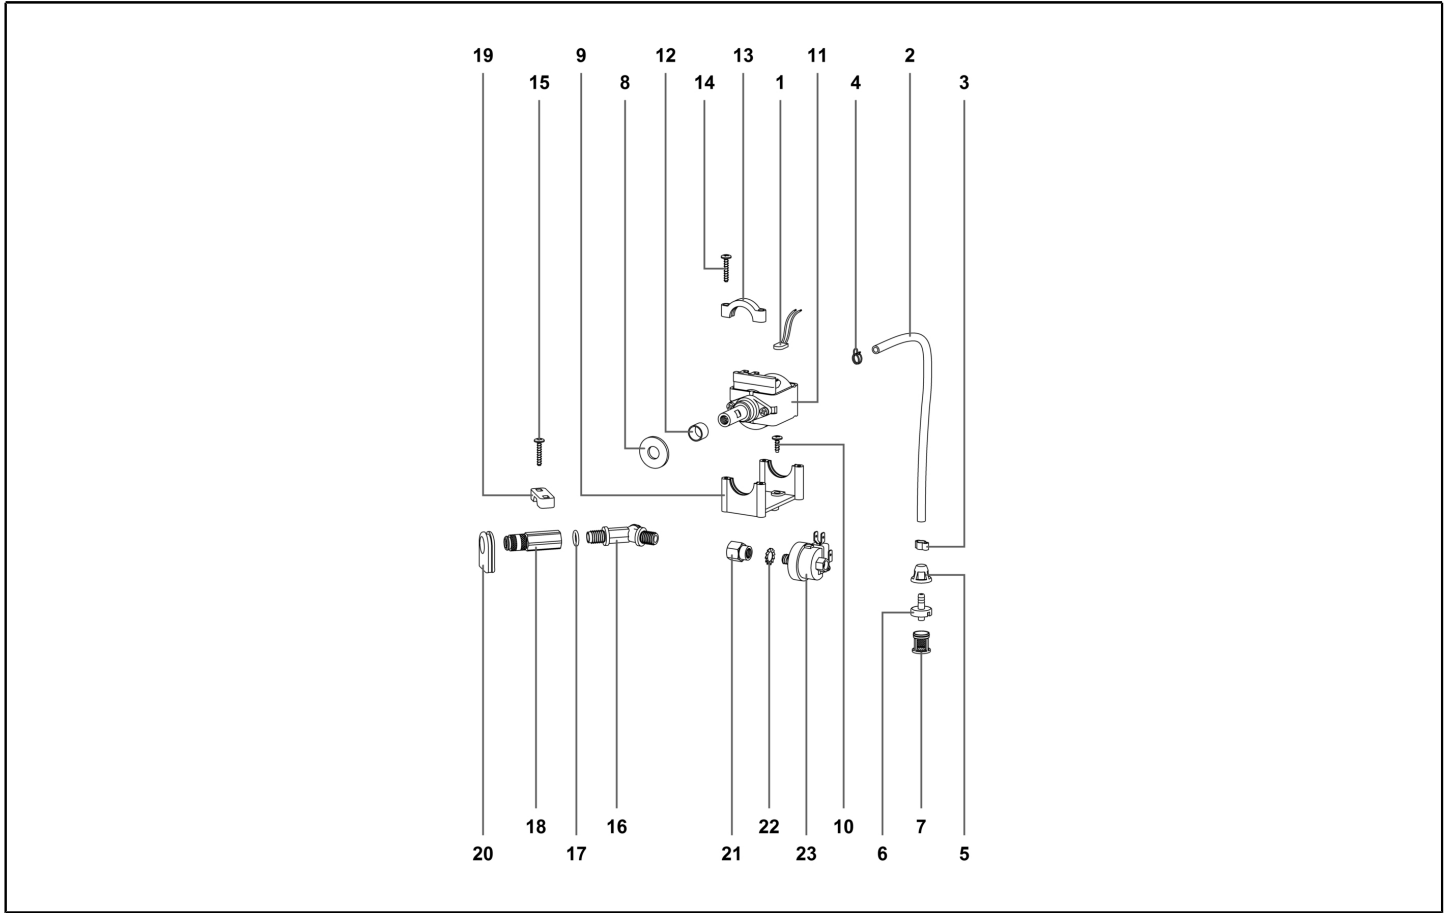

Ref. K	Part N.	Old Ref.	Description	Quantity	Validity		Price
					From	To	
0001	METK42457	03037	THERMAL PROTECTION	1,00		20/07/2020	--
0001	METK00058		THERMAL PROTEC. 220-240V CABLATO	1,00	21/07/2020		--
0002	TBBP72261	00723	HYDROLITIC HOSE 8x5 PER METER	0,70			--
0003	FSVR72112	02660	STRICK CLIP 7-9	1,00			--
0004	FSVR72111	02659	CLIP 9,3-9,9	1,00			--
0005	RCDS72165	03036	DIP LOCKING FILTER	1,00			--
0006	MPVR06607	02687	HOSE FITTING DRAFT FILTER	1,00			--
0007	FTAC00050	02688	DRAFT FILTER	1,00			--
0008	GUGO28799	02571	RUBBER WASHER D.32X13X3	2,00			--
0009	LAFN28798	02603	"U" PUMP SUPPORT	1,00			--
0010	VTVT71960	01005	SCREW SCREW PAT TMT PHL 5X14 ZN	2,00			--
0011	MEPD00004	00758	"U" PUMP 230 V.50 HZ	1,00			--
0012	LAFN86519	06118	METAL BUSH 16X12	1,00			--
0013	LAFN28797	02602	"U" PUMP BRACKET	2,00			--
0014	VTVT72055	01979	SCREW PFU TMT PHL 5X25 ZN BLACK	4,00			--
0015	VTVT72055	01979	SCREW PFU TMT PHL 5X25 ZN BLACK	2,00			--
0016	RCVR01080	03096	PLAST."Y" COUPLING 2 WAYS	1,00			--
0017	GUGO72029	01610	O RING 9	1,00			--
0018	RCIN38910	03689/OTT	QUICK SOCKET 1/4"F	1,00			--
0019	MPVR28794	02604	FIXING BOLT CONN.	1,00			--
0020	MEVR86518	06082	GUIDING SLIT LAVA	1,00			--
0021	RCVR72251	00689	NIPPLE 1/4" F. 1/8" F.	1,00			--
0022	VTRS00168	03722	TOOTHED WASHER M10 UNI 8842	1,00			--
0023	MEPF72220	03919	PRESSURE SWITCH GP110	1,00			--