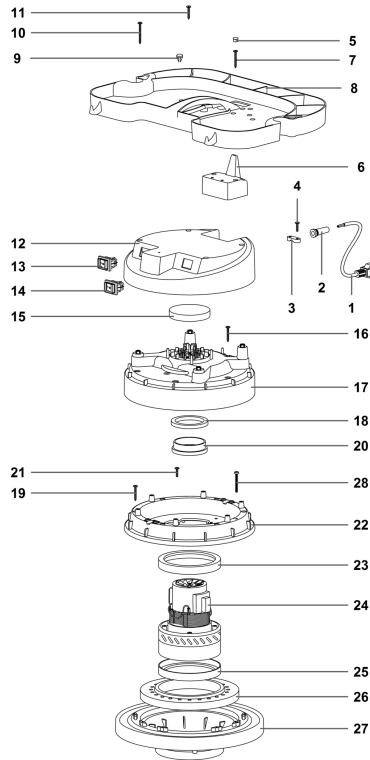

Ref. K	Part N.	Old Ref.	Description	Quantity	Validity		Price
					From	To	
*	MEVR02359	06910	ELEC KIT EXTRAC 300/500 W/SOCKET RAD	1,00			--
*	MECB01701	01102 I-G/V	CONN.WIRE M.600-G/V-SP9-5,2	1,00			--
*	FSVR00127	01106	CLAMP	5,00			--
*	PEEL00107	06926/OTT	PUMP GROUP LAVA W/PRESS.	1,00			--
*	MECB01828	07632/PI TP	WIRING 40CM MOTOR POKE-IN-TP	1,00			--
0001	MECB28808	00466	ELECTRIC CORD 3X1 MT.8,5	1,00			--
0002	MEVR28673	00138	FAIRLEAD	1,00			--
0003	MPVR28690	00139	CABLE CLAMP	1,00			--
0004	VTVT71961	01006	SCREW PFU TMT PHL 5X20 ZN NERA	2,00			--
0005	MPVR07255	020560	CAP D.5,5 NERO	2,00			--
0006	MPVR09238	02928NE	HOOK F/CABLE NEV.200 BLACK	1,00			--
0007	VTVT72106	02627	SCREW PAT TMT PHL 5X40 BLACK	2,00			--
0008	MPVR08136	020369NE	PLATE BLACK ACCESSORY	1,00			--
0009	MPVR08112	020266NE	CAP COVER BLACK PORTABLE	14,00			--
0010	VTVT40007	03273	SCREW PAT TMT PHL 5X55 BLACK	2,00			--
0011	VTVT71971	01050	SCREW PAT TMT PHL 5X35 BLACK	2,00			--
0012	MPVR88926	02946NE	TOP COVER RIO BLACK	1,00			--
0013	MECI28744	00484	ANTISPLASH RED LIGHT SWITCHER	1,00			--
0014	MECI72268	00756	ANTISPLASH GREEN LIGHT SWITCH	1,00			--
0015	FTDP38064	03937	FILTER MTP/65 H=15 D.95	1,00			--
0016	VTVT71971	01050	SCREW PAT TMT PHL 5X35 BLACK	6,00			--
0017	PMVR05063	02633RN	COVERING JOB/LAVA NORMAL RED	1,00			--
0018	MPVR38371	03969	WASHER H8 D85X65	1,00			--
0019	VTVT71971	01050	SCREW PAT TMT PHL 5X35 BLACK	6,00			--
0020	MPVR86282	00310	RING MOTORE H=7 (15) PLAST.	1,00			--
0021	VTVT71961	01006	SCREW PFU TMT PHL 5X20 ZN NERA	4,00			--
0022	PMVR05084	02634NE	MOTOR FASTENER JOB/LAVA BLACK	1,00			--
0023	GUGO28683	03901	"L" GASKET W/O HOLES H=5,5	1,00			--
0024	MOMO28716	03891/E	MOT.BD302 1000W 220-240V 50-60HZ	1,00			--
0025	GUGO28683	03901	"L" GASKET W/O HOLES H=5,5	1,00			--
0026	FTDP38067	03866	WASHER MTP 65MM 18D 230X145	1,00			--
0027	MPVR28792	02636 GPNE	BASE JOB/LAVA W/GASKET W/PLAT.BLACK	1,00			--
0028	VTVT01272	021621	SCREW TC CROSS M 5X45 UNI 7687	1,00			--