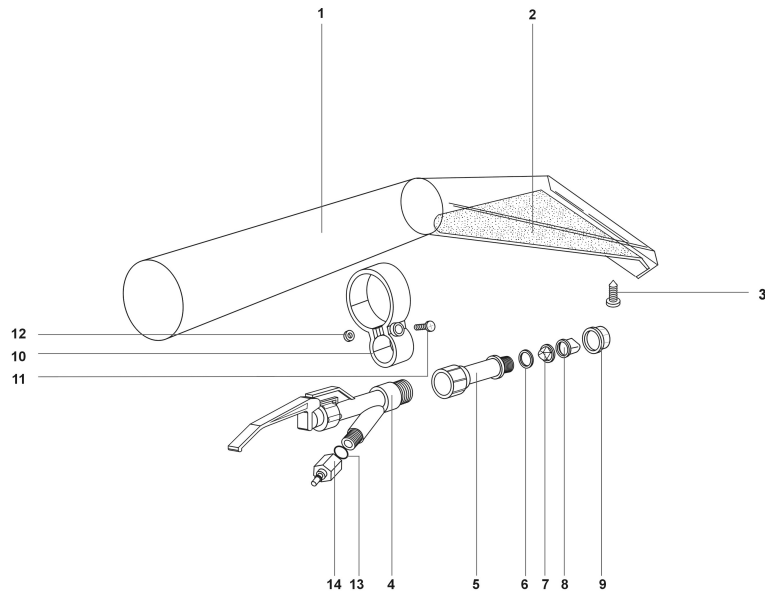

Ref. K	Part N.	Old Ref.	Description	Quantity	Validity		Price
					From	To	
0001	MPVR07925	01218NE	TROLLEY BODY QUADRO NERO	1,00			--
0002	RTRT42006	00558	TROLLEY BOX WHEEL	4,00			--

Ref. K	Part N.	Old Ref.	Description	Quantity	Validity		Price
					From	To	
0001	SPPV72123	02725/OTT	BRASS CARPET TOOL COMPL.	1,00			--
0002	SPPV28251	00752/OTT	UPHOLSTERY TOOL W/BRASS FITTING	1,00			--
0003	TBFX01239		FLEXIBLE HOSE 32 MT.4,5 C/IDR.EST. TYP3	1,00			--

Ref. K	Part N.	Old Ref.	Description	Quantity	Validity		Price
					From	To	
0001	MECB28808	00466	ELECTRIC CORD 3X1 MT.8,5	1,00			--
0001	MECB28808	00466	ELECTRIC CORD 3X1 MT.8,5	1,00			--

Ref. K	Part N.	Old Ref.	Description	Quantity	Validity		Price
					From	To	
0001	MPVR11513		OPENING BODY D.36/38 TRASPARENTE NEW	1,00	14/01/2019		--
0002	MPVR11648		SMALL PLATE BOCCHETTA NEW	1,00	14/01/2019		--
0003	VTVT01189	06252	SCREW AUT.TC PHL 3,9X13 STAIN.	4,00			--
0004	RCGR86949	00726	LEVER COCK COMPL.	1,00			--
0005	RCVR31726	02760	EXTENSION 3/8"-1/4"	1,00			--
0006	VTRS72168	03060	RUBBER WASHER D.15X9,5X1,5	1,00			--
0007	FTDT31725	02711	INOX JET FILTER	1,00			--
0008	UGLN30851	02759	PL.NOZZLE C1 02/80°	1,00			--
0009	MPVR31724	02713	RING 3/8" F	1,00			--
0010	MPVR31723	00724	COCK SUPPORT	1,00			--
0011	VTVT85000	00725	SCREW M 5X25	1,00			--
0012	VTDD71969	01035	NUT NUT M 5	1,00			--
0013	GUGO72029	01610	O RING 9	1,00			--
0014	RCIN38913	03691/OTT	BRASS QUICK COUPLING 1/4" F	1,00			--