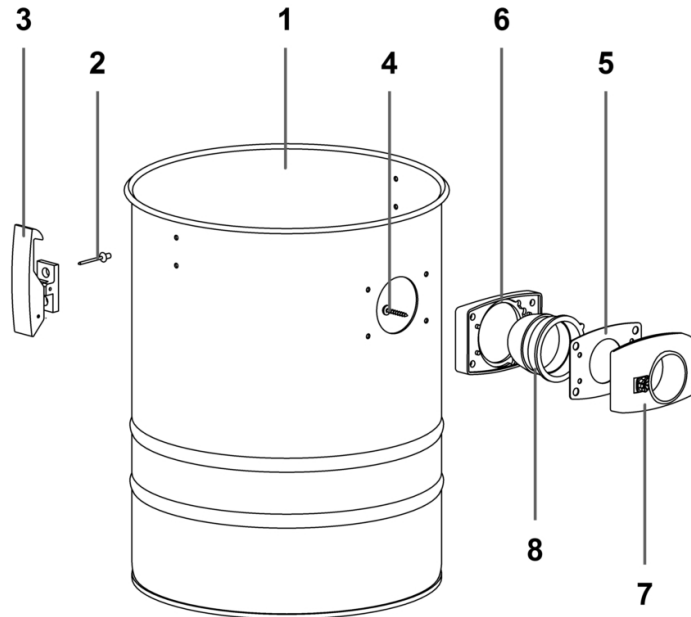

Ref. K	Part N.	Old Ref.	Description	Quantity	Validity		Price
					From	To	
0001	LAFN72100	02577	INOX HANDLE SMALL BUCKET	1,00			--
0002	VTRS00403	01234	RUBBER WASHER D.18X5X1,5	2,00			--
0003	VTRS00415	02573	WASHER SELF-LOC. D.6 ZA6	2,00			--
0004	VTVT72105	02622	SCREW "TC" 4,2X19 INOX	4,00			--
0005	MPVR72102	02596	BUCKET COVER LT.11 BLACK	1,00			--
0006	GUGO00341	06601	O-RING 2100 D.25,12X1,78	1,00			--
0007	MPVR72101	02595	BIG BUCKET LT.11	1,00			--
0008	MPVR08596	02580-1NE	BLACK FLOATER NEW	1,00			--
0009	VTVT01189	06252	SCREW AUT.TC PHL 3,9X13 STAIN.	2,00			--
0010	MPVR08816	02592-1	ANTIFOAM BODY MINI D.50	1,00			--

Ref. K	Part N.	Old Ref.	Description	Quantity	Validity		Price
					From	To	
0001	LAFN28800	02684	TANK MEC 500 AISI 304	1,00			--
0002	VTVR71991	01301	RIVET 5X11	4,00			--
0003	CHVR28735	01847/SNE	COMPLETE PLASTIC HOOK BLACK	2,00			--
0004	VTVT71966	01026	SCREW PAT TMT PHL 5X30 BLACK	4,00			--
0005	GUGO28701	02846	GASKET D.38	1,00			--
0006	GUGO28736	02586NE	GASKET R 205 BLACK	1,00			--
0007	MPVR72109	02652 ANE	INLET R 155 BLACK	1,00			--
0008	MPVR28696	02593	DEFLECTOR 99	1,00			--