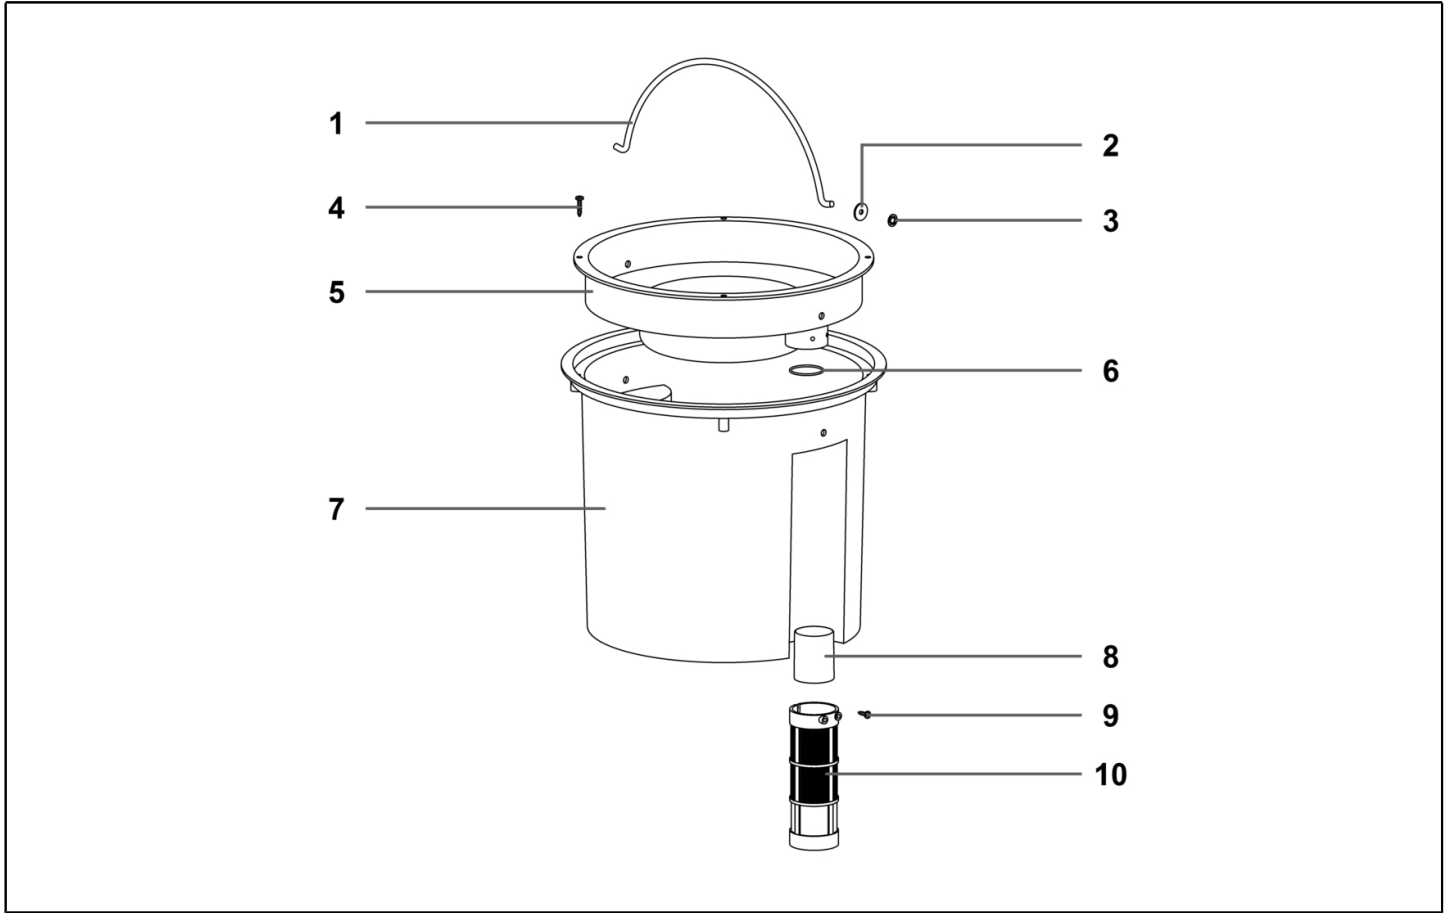

## **Spare Parts List**

IP Cleaning Srl - Soteco

Ref: ASDO10371  
Cust.Ref: 641854910179  
Model:  
Cust.Model: 10179

IPC Integrated Professional Cleaning

**IPC Soteco**

Ref. K	Part N.	Old Ref.	Description	Quantity	Validity		Price
					From	To	
0001	PMTA02396	02951 P NERN PL	HEAD RIO PLATO W/PLATE BLACK/RED	1,00			--
0002	MPVR28779	02683	COMPL.CLEAR WATER TANK LT.11	1,00			--
0003	LAFN10678	02685 NE	BLACK DRUM MEC 500 AISI 304	1,00			--
0004	CARR01578	01219NE	TROLLEY 200/500 QUADRO NERO	1,00			--
0005	PMDT01106		ACCESSORY KIT 36 ESTR W-D I/INT TYP3	1,00	13/10/2017		--

Ref. K	Part N.	Old Ref.	Description	Quantity	Validity		Price
					From	To	
0001	LAFN72100	02577	INOX HANDLE SMALL BUCKET	1,00			--
0002	VTRS00403	01234	RUBBER WASHER D.18X5X1,5	2,00			--
0003	VTRS00415	02573	WASHER SELF-LOC. D.6 ZA6	2,00			--
0004	VTVT72105	02622	SCREW "TC" 4,2X19 INOX	4,00			--
0005	MPVR72102	02596	BUCKET COVER LT.11 BLACK	1,00			--
0006	GUGO00341	06601	O-RING 2100 D.25,12X1,78	1,00			--
0007	MPVR72101	02595	BIG BUCKET LT.11	1,00			--
0008	MPVR08596	02580-1NE	BLACK FLOATER NEW	1,00			--
0009	VTVT01189	06252	SCREW AUT.TC PHL 3,9X13 STAIN.	2,00			--
0010	MPVR08816	02592-1	ANTIFOAM BODY MINI D.50	1,00			--

Ref. K	Part N.	Old Ref.	Description	Quantity	Validity		Price
					From	To	
0001	LAFN28800	02684	TANK MEC 500 AISI 304	1,00			--
0002	VTVR71991	01301	RIVET 5X11	4,00			--
0003	CHVR28735	01847/SNE	COMPLETE PLASTIC HOOK BLACK	2,00			--
0004	VTVT71966	01026	SCREW PAT TMT PHL 5X30 BLACK	4,00			--
0005	GUGO28701	02846	GASKET D.38	1,00			--
0006	GUGO28736	02586NE	GASKET R 205 BLACK	1,00			--
0007	MPVR72109	02652 ANE	INLET R 155 BLACK	1,00			--
0008	MPVR28696	02593	DEFLECTOR 99	1,00			--